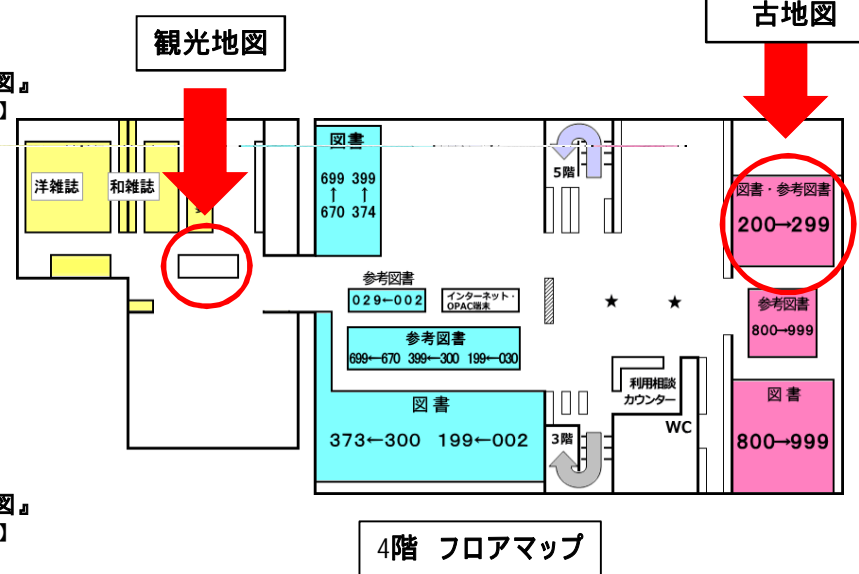

4階 参考図書【290-Se22】

『今がわかる時代がわかる世界地図』

4階 参考図書【290-I42-2015】

『現代世界を斬る!ジャーナリスティックな地図』

4階 参考図書【290-G34】

古地図 『図説日本古地図コレクション』

4階 【291-Mi91】

観光地図 『マップルマガジン』

『日本鉄道旅行地図帳』全線・全駅・全廃線
『地球の歩き方』

【4階 旅行ガイドコーナー】 【貸出可】

4階 フロアマップ

***中央図書館 3階 に配置されている地図**

建物名や建物ごとの居住者が記載されています。

『ゼンリン住宅地図』 (大阪府・京都府・奈良県・和歌山県・兵庫県)

【3階 利用相談カウンター前】 【貸出不可】

『ゼンリン住宅地図プリントサービス』 (全国) (有料)