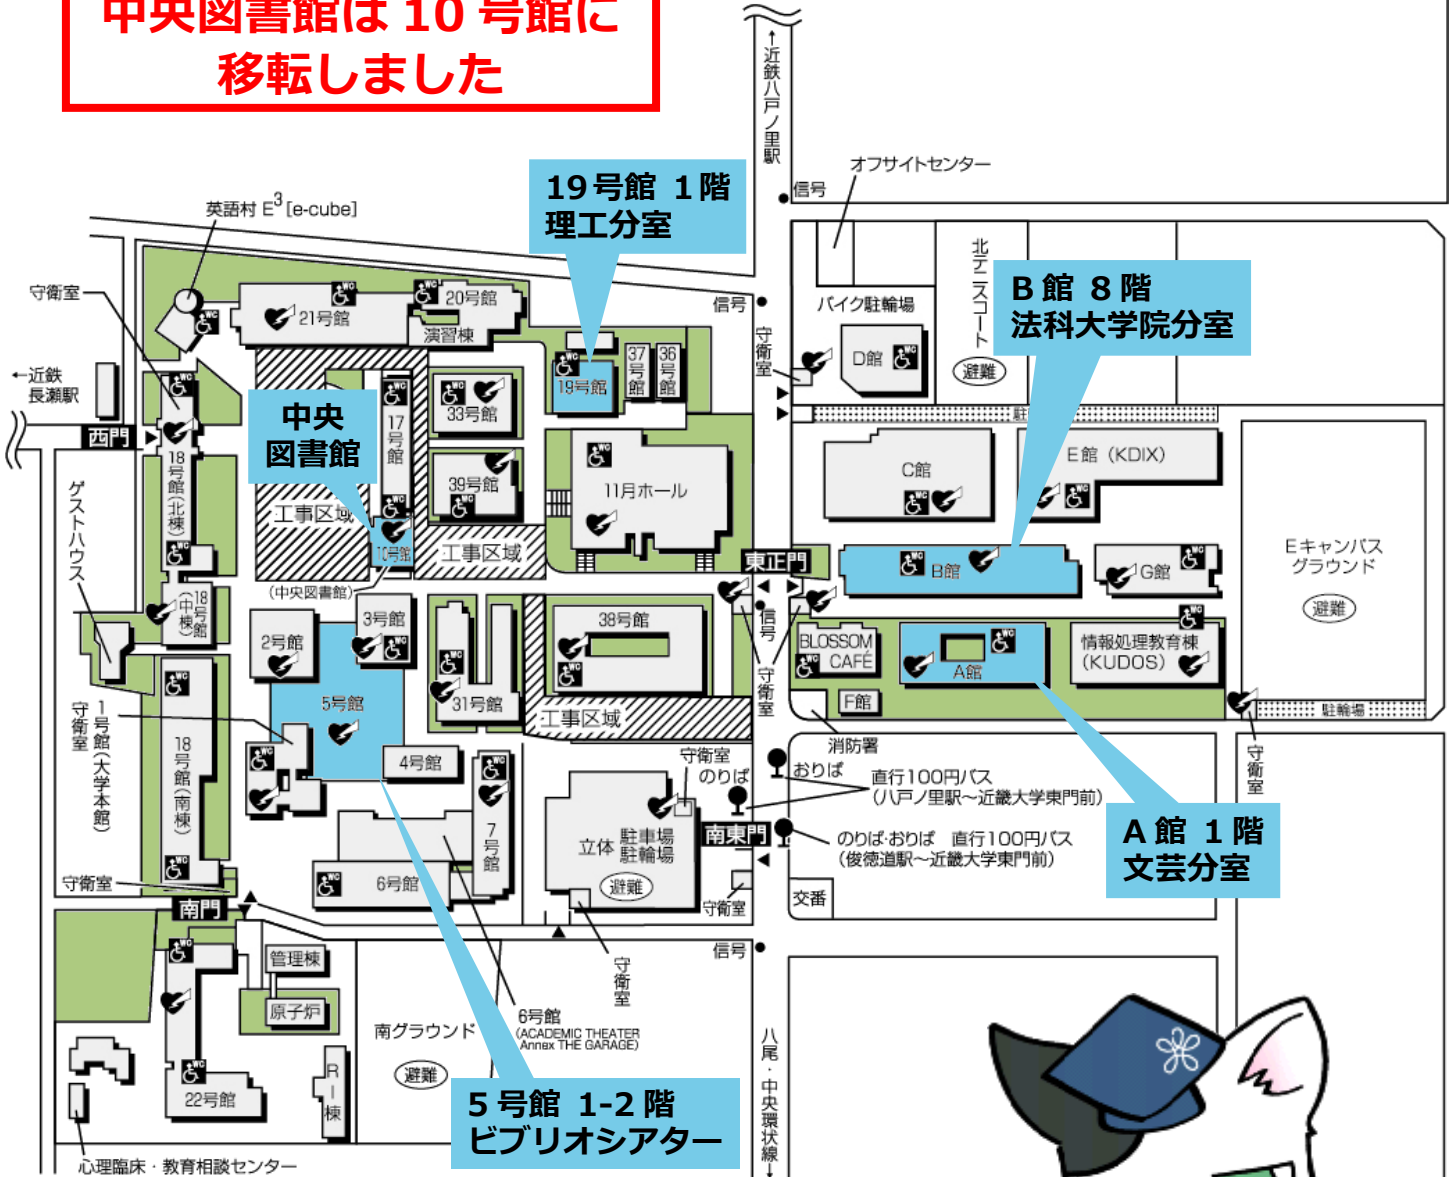

キャンパスマップ

**中央図書館は 10 号館に
移転しました**

中央図書館公式キャラクター
マグロスキー

近畿大学中央図書館

〒577-8502 東大阪市小若江 3-4-1

TEL (06)4307-3089

E-mail clib@itp.kindai.ac.jp

Fax (06)6730-2561