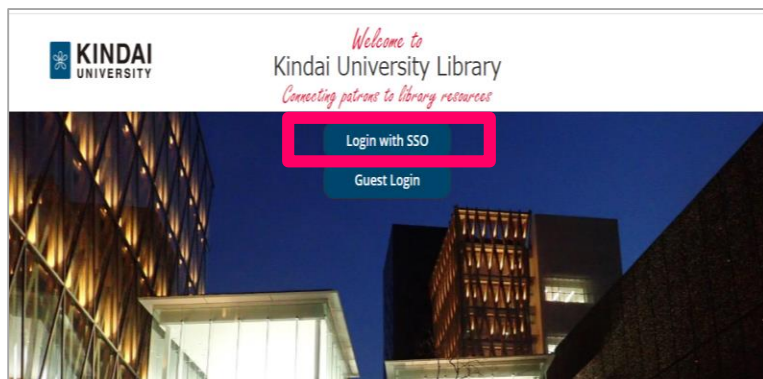

## ① RemoteXs の場合

「データベース (学外利用)」の  
バナーをクリックしてログイン

※ 自宅のパソコンや、スマートフォンから  
利用できます。

<https://rmx.clib.kindai.ac.jp/ja/user/login>

# 【学外】データベースへのアクセス

- ① 図書館ホームページ左下にある  
[RemoteXs](#)のバナーをクリック

- ③ 教育系ユーザID、PWを入力し、  
「ログイン」をクリック

- ② 「Login with SSO」をクリック  
※初回ログイン時のみ"確認画面が表示される  
"I agree"へチェックを入れ、"継続"をクリック

- ④ 利用したいデータベース名をクリック

※データベース (学外利用) について  
[https://www.clib.kindai.ac.jp/search/db\\_vpn.html](https://www.clib.kindai.ac.jp/search/db_vpn.html)