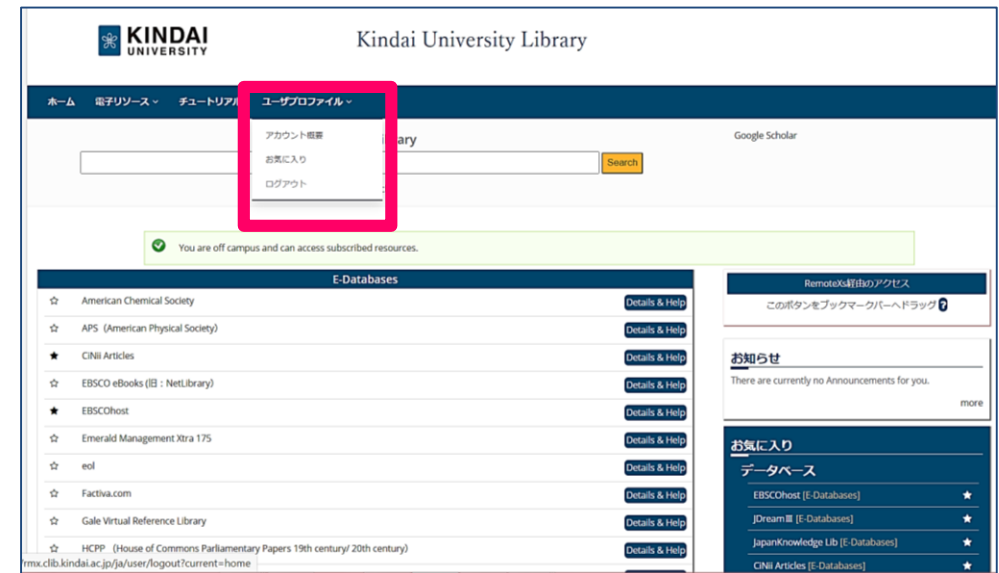

●各データベースへの終了時

ログアウトしてください。

●データベース学外利用RemoteXsの終了時

ユーザプロフィールから
ログアウトしてください。