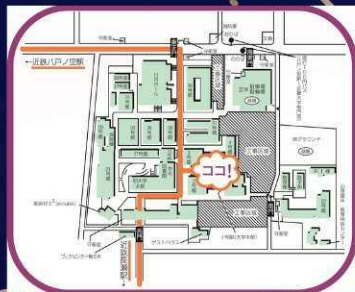

# えほんのひろば 第2回

近畿大学

×

大阪府教育委員会

2019年9月14日(土)

10:00-15:00

「えほんのひろば」とは?

おとなも子どもも楽しめる絵本や図鑑が勢ぞろい!!

学生ボランティアによるペープサートなどのイベントも開催するよ!

参加  
無料

近畿大学中央図書館  
〒577-8502  
大阪府東大阪市小若江3-4-1  
(06)4307-3086  
<https://www.clib.kindai.ac.jp/>

アカデミックンアターACT114、116

近鉄大阪線・長瀬駅から

徒歩約10分

近鉄奈良線・八戸ノ里駅から

徒歩約20分、バス約6分