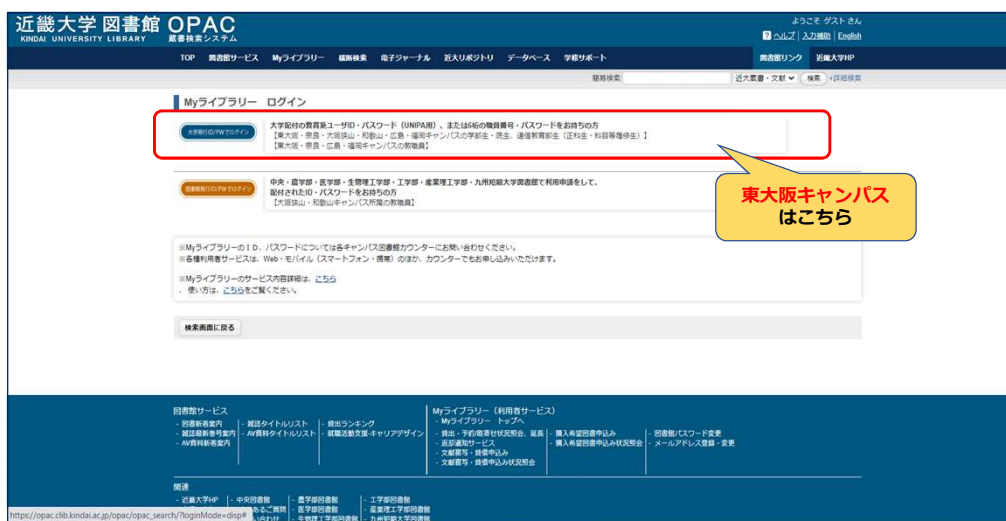

## 近畿大学中央図書館HP 「Myライブラリー」をクリックしましょう。

[https://opac.lib.kindai.ac.jp/opac/opac\\_search/?loginMode=disp](https://opac.lib.kindai.ac.jp/opac/opac_search/?loginMode=disp)

## 青色の「大学発行ID/PWでログイン」を クリックしましょう。