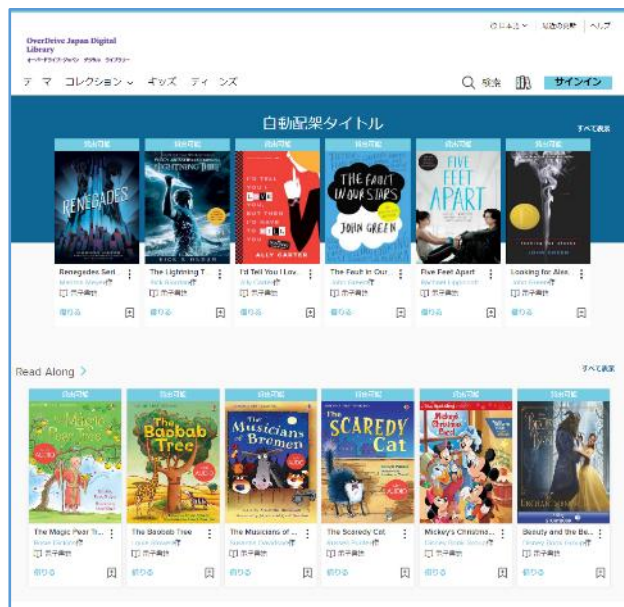

電子図書館にサインインする

① トップページで「サインイン」または本棚のアイコンをクリックします。

② 所属する学校を選択します。

IdP Select Page

「OverDrive Japan Digital Library Service」を利用するため、所属機関で認証する必要があります。所属機関を選択してください。
※このページを表示して時間が経過している場合は、再読み込みしてから所属機関を選択してください。正しいページに戻れない場合があります。

所属機関:	GakuNID
所属している機関を選択	
戻る	ブラウザ設定中は自動ログイン

OverDrive Japan Digital Library Service

このサービスのご利用には認証が必要です。

③ IDとパスワードを入力します。

*ログインすると、各種サービスが要求するユーザ属性情報を送信します。

④ ログインすると「サインイン」が「マイアカウント」に変わります。