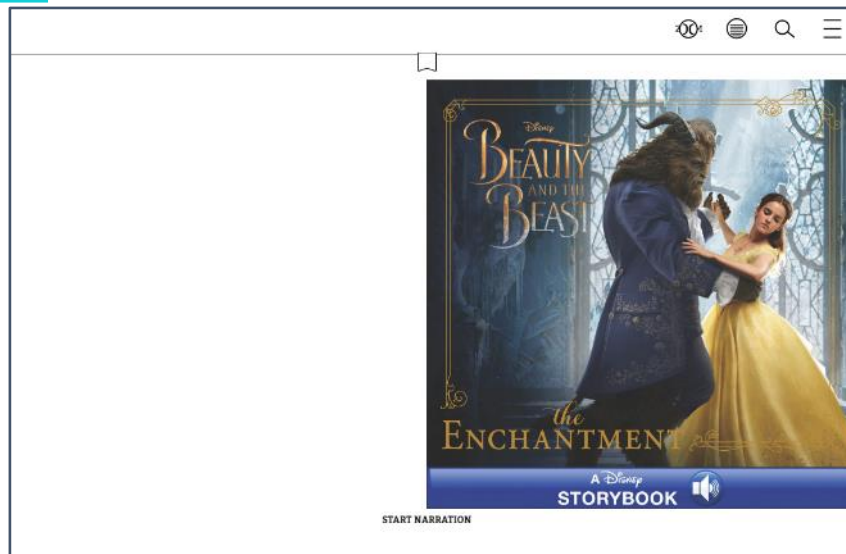

# 資料を読む

サインインしている状態で本棚アイコンを押すと、自分が借りているタイトルを確認できます。

本棚に自分が借りた本の一覧が表示されます。

# 資料を読む

本棚で「ブラウザで今すぐ読む」をクリックすると閲覧できます。

ブラウザ上でその資料を読むことができます。  
アプリケーションのダウンロードなどの必要はありません。