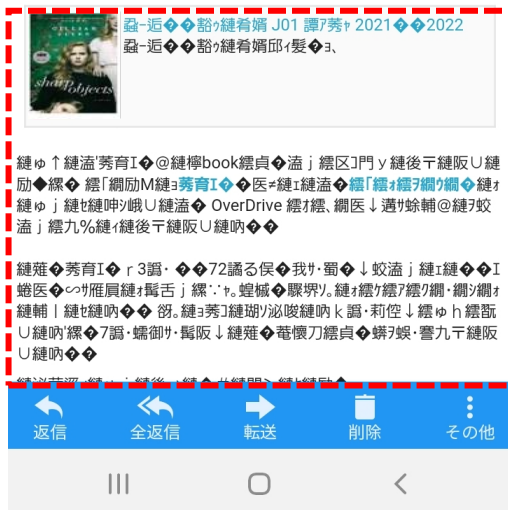

【解決方法】 下記をお試し下さい。

◆googleやyahooなど別のメールアドレスをご使用いただく
↳@docomoではなく、キャリア発行以外のメールアドレスを
推奨しております。