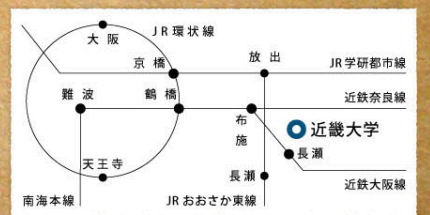

関連イベントのご案内[予約不要]

ミニ講義	場所/近畿大学中央図書館2階 第2演習室
11月13日(金)13:30-14:30	「より良いコミュニケーションをめざして:日本人のユーモア」 近畿大学文芸学部 北爪 佐知子 特任教授(英語村村長)
11月14日(土)14:00-15:00	「百科全書の系譜を辿る—中近世ヨーロッパの人々ほどのように<世界>を捉えてきたか—」 近畿大学文芸学部 図師 宣忠 准教授
フィールドワーク	場所/近畿大学東大阪キャンパス(12:50中央図書館1階集合)
11月15日(日)13:00-14:00	「有岡氏と歩くキャンパス内の樹木案内」 植物文化史研究家 有岡 利幸 氏(第47回毎日出版文化賞受賞) ※荒天の場合は第2演習室での講演になります。

第22回近畿大学中央図書館貴重書展

知的好奇心の世界へ

偉大なる知の編纂

入場無料

来場者特典

オリジナル『クリアファイル』プレゼント
実際とは異なる場合があります。

2015 11 / 11 wed - 17 tue

時間 / 10時30分~19時(土・日曜日は18時まで)

場所 / 近畿大学 中央図書館2階第1演習室

お問い合わせ/近畿大学中央図書館 / TEL:(06)4307-3089 <http://www.clib.kindai.ac.jp>

近鉄大阪線「長瀬駅」から徒歩10分
〒577-8502 大阪府東大阪市小若江3-4-1