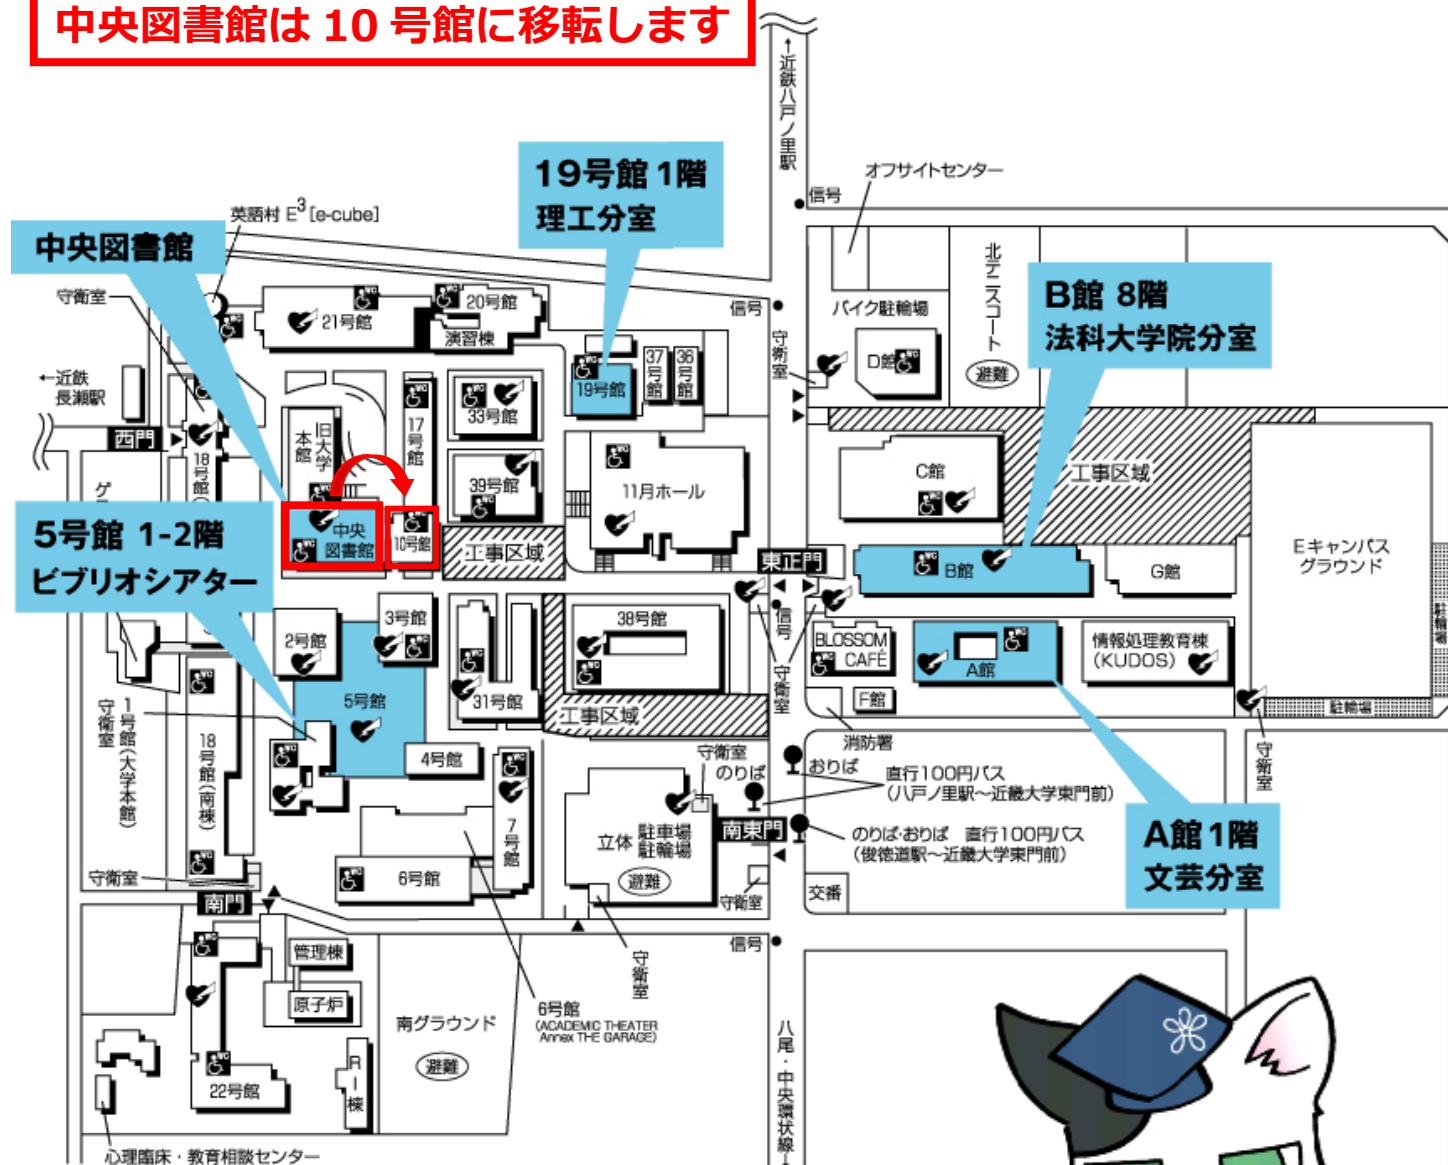

キャンパスマップ

中央図書館は 10 号館に移転します

中央図書館公式キャラクター
マグロスキー

近畿大学中央図書館

〒577-8502 東大阪市小若江 3-4-1
TEL (06)4307-3089
E-mail clib@itp.kindai.ac.jp
Fax (06)6730-2561
ホームページ <https://www.clib.kindai.ac.jp/>
Twitter @Kindai_Clib