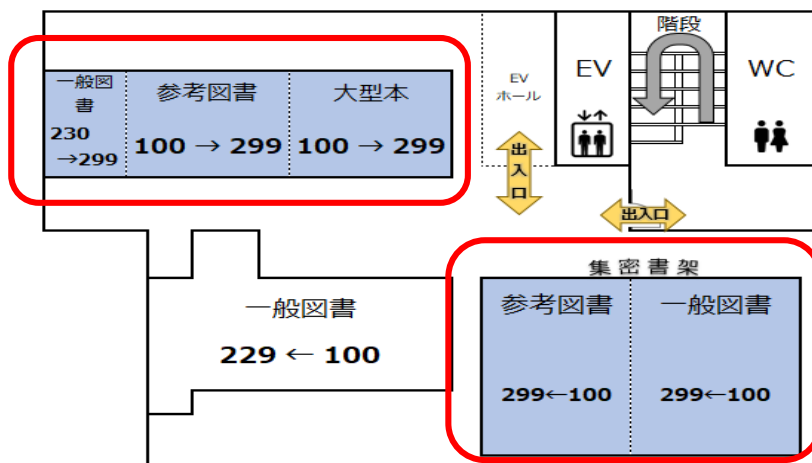

中央図書館 3階 に配置されている地図

日本地形図 『日本図誌大系』（朝倉書店）【291-N71-（地方名）】

→地形図を利用して、明治期から現代までの地域の移り変わりを視覚的に説明。

日本地図 『Premium atlas 日本地図帳』（平凡社）参考図書【290.38-P91】

『日本地図帳』（平凡社）参考図書【291-N71】

『今がわかる時代がわかる日本地図』（成美堂出版）参考図書【291-I42】

『ニッポン歴史知図』（昭文社）参考図書【291-N77】

『日本史年表・地図』（吉川弘文館）参考図書【210.03-N71】

世界地図 『Premium atlas 世界地図帳』（平凡社）参考図書【290.38-P91】

『世界地図帳』（平凡社）参考図書【290-Se22】

『今がわかる時代がわかる世界地図』（成美堂出版）参考図書【290-I42】

『詳解現代地図』（二宮書店）参考図書【290.38-Sh96】

古地図 『図説日本古地図コレクション』（河出書房新社）【291 - Mi91】

『古地図にみる東南アジア』（学芸出版社）集密【292.3-F18】

『図説世界古地図コレクション』（河出書房新社）集密【290.38 - Mi91】

← 3階 フロアマップ

★OPACで配置場所を確認しましょう。

★書庫にあるものは1階メインカウンターで請求してください。

3階以外に配架されている地図

住宅地図 『ゼンリン住宅地図』（ゼンリン）

〈大阪府・京都府・兵庫県・和歌山県・奈良県〉 2階 【貸出不可】

目的の場所を「索引図」「町名索引」「主要目標物索引」から検索できます。

※『ゼンリン住宅地図プリントサービス』（ゼンリン）〈全国〉（※有料）

コンビニのマルチコピー機、またはインターネットから、全国の住宅地図を入手できます。

観光地図 『まっぷるマガジン』（昭文社）

『地球の歩き方』（地球の歩き方）

『るるぶ』（JTBパブリッシング）

最新版を電子ブックで読むことができます！活用してみてください。